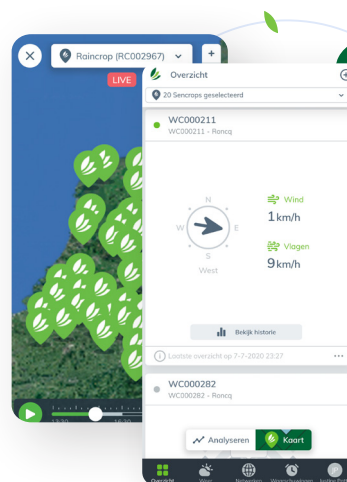

Applicatie voor web en mobiel 24/7

- ✓ **Rechtstreekse toegang** via uw mobiel en computer
- ✓ **Gegevens in realtime** en weersvoorspellingen
- ✓ **Cumulatieve overzichten, meldingen en historieken** van gegevens
- ✓ **Te verbinden** met uw voorspellende landbouwmodellen

ARVALIS
Institut de végétal

Movida

mileos

Avisio

CORRHIZE