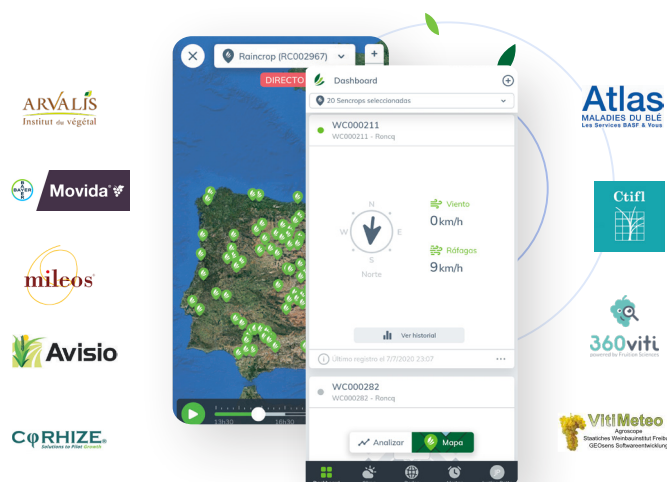

Windcrop, la estación agrometeorológica conectada en tiempo real

☰ Velocidad del viento ☰ Ráfagas ↗ Dirección del viento ↻ 24/24h

La solución más sencilla para su gestión diaria de labores y seguimiento de cada una de sus parcelas.

Datos fiables y precisos

- ✓ Anemómetro para medir la **velocidad del viento y las ráfagas**
- ✓ **Transmisión de datos** cada 20 minutos
- ✓ **Datos enviados a través de la red de baja frecuencia y bajo consumo Sigfox**

Instalación fácil en su parcela

- ✓ **Gran autonomía de la batería,** de hasta 2 o 3 años en función del clima
- ✓ **Geolocalización** en mapa siempre que la estación esté encendida
- ✓ **Garantía de 2 años**

Aplicación web y móvil las 24 h

- ✓ **Acceso en directo** desde el móvil y el ordenador
- ✓ **Datos en tiempo real** y previsiones meteorológicas
- ✓ **Creación de cúmulos, alertas e historiales** de datos
- ✓ **Compatible** con sus modelos de previsión agronómicos