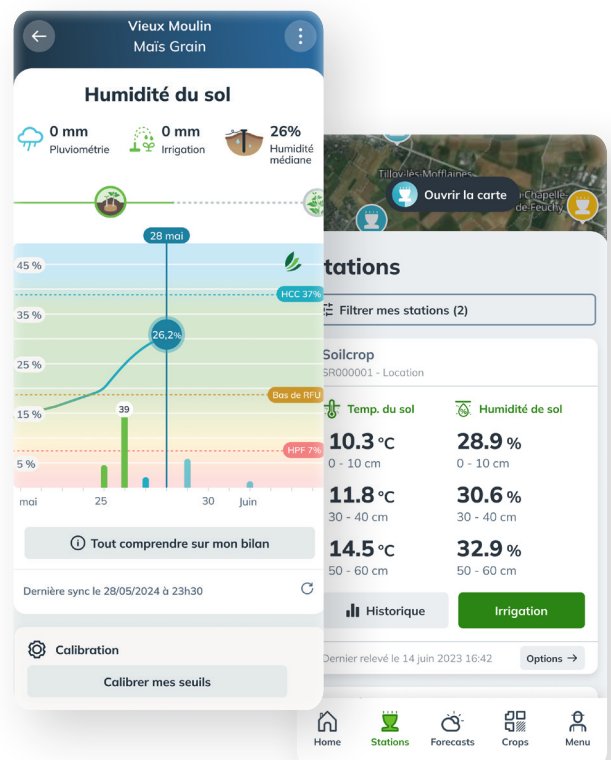

Soilcrop : la sonde de sol pour piloter votre irrigation avec précision

 Température du sol  Humidité du sol

La solution pour surveiller avec précision l'état hydrique de vos sols.

Suivez vos données d'humidité et de température en direct de vos sols, à différentes profondeurs. **Planifiez vos tours d'eau et optimisez vos ressources** en réalisant des interventions précises et ciblées.

La sonde de sol Soilcrop : des données fiables et précises

- ✓ **Sonde capacitive de 60 cm avec 4 capteurs** disposés à 10 cm, 20 cm, 40 cm et 60 cm de profondeur.
- ✓ Mesure de **l'humidité** et de la **température** du sol.
- ✓ Relevés des données toutes les 15min et informations transmises toutes les heures.
- ✓ Communication 4G.

Une lecture des données simplifiée pour une irrigation maîtrisée

Lecture des données brutes

- ✓ Suivi journalier, en temps réel, des données d'humidité et de températures du sol.
- ✓ Utilisation des données pour des cas d'usages hors irrigation : semis, santé du sol, gel, etc.

Un outil de gestion de l'irrigation

- ✓ **Lecture simplifiée** des données issues du Soilcrop.
- ✓ Paramétrage précis des **seuils de déclenchement de l'irrigation** en fonction de votre type de sol.
- ✓ Intégration de vos données de pluviométrie et d'irrigation.
- ✓ Création d'**alertes de stress hydrique**.