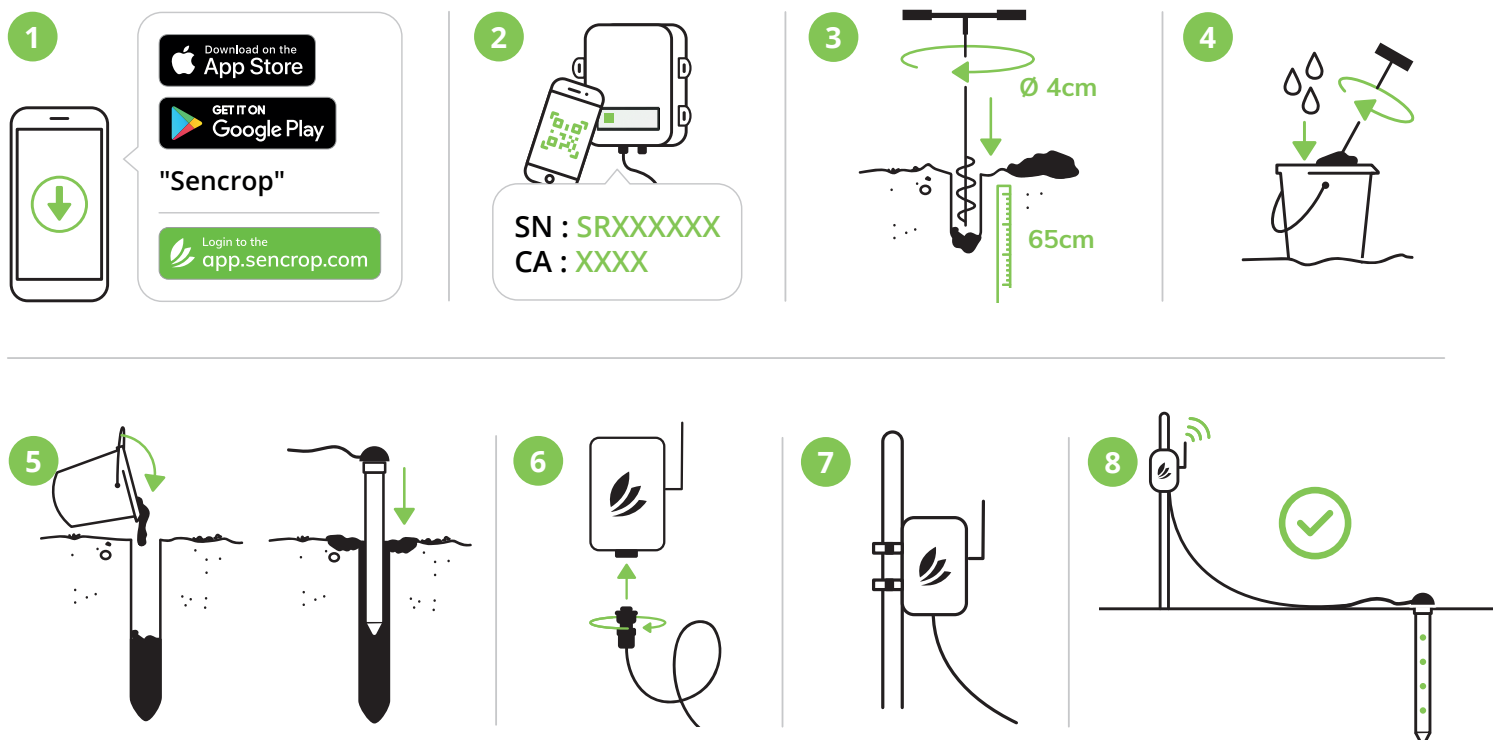

Comment installer la sonde Soilcrop ?

Il est nécessaire de réaliser une bonne installation de la sonde afin de s'assurer de la fiabilité des données reçues. Placez la sonde dans une zone où le type de sol, de culture et de pratiques sont représentatifs de vos parcelles. Voici une explication simplifiée de l'installation de la station.

Pour en savoir plus, rendez vous sur notre FAQ.

faq.sencrop.com